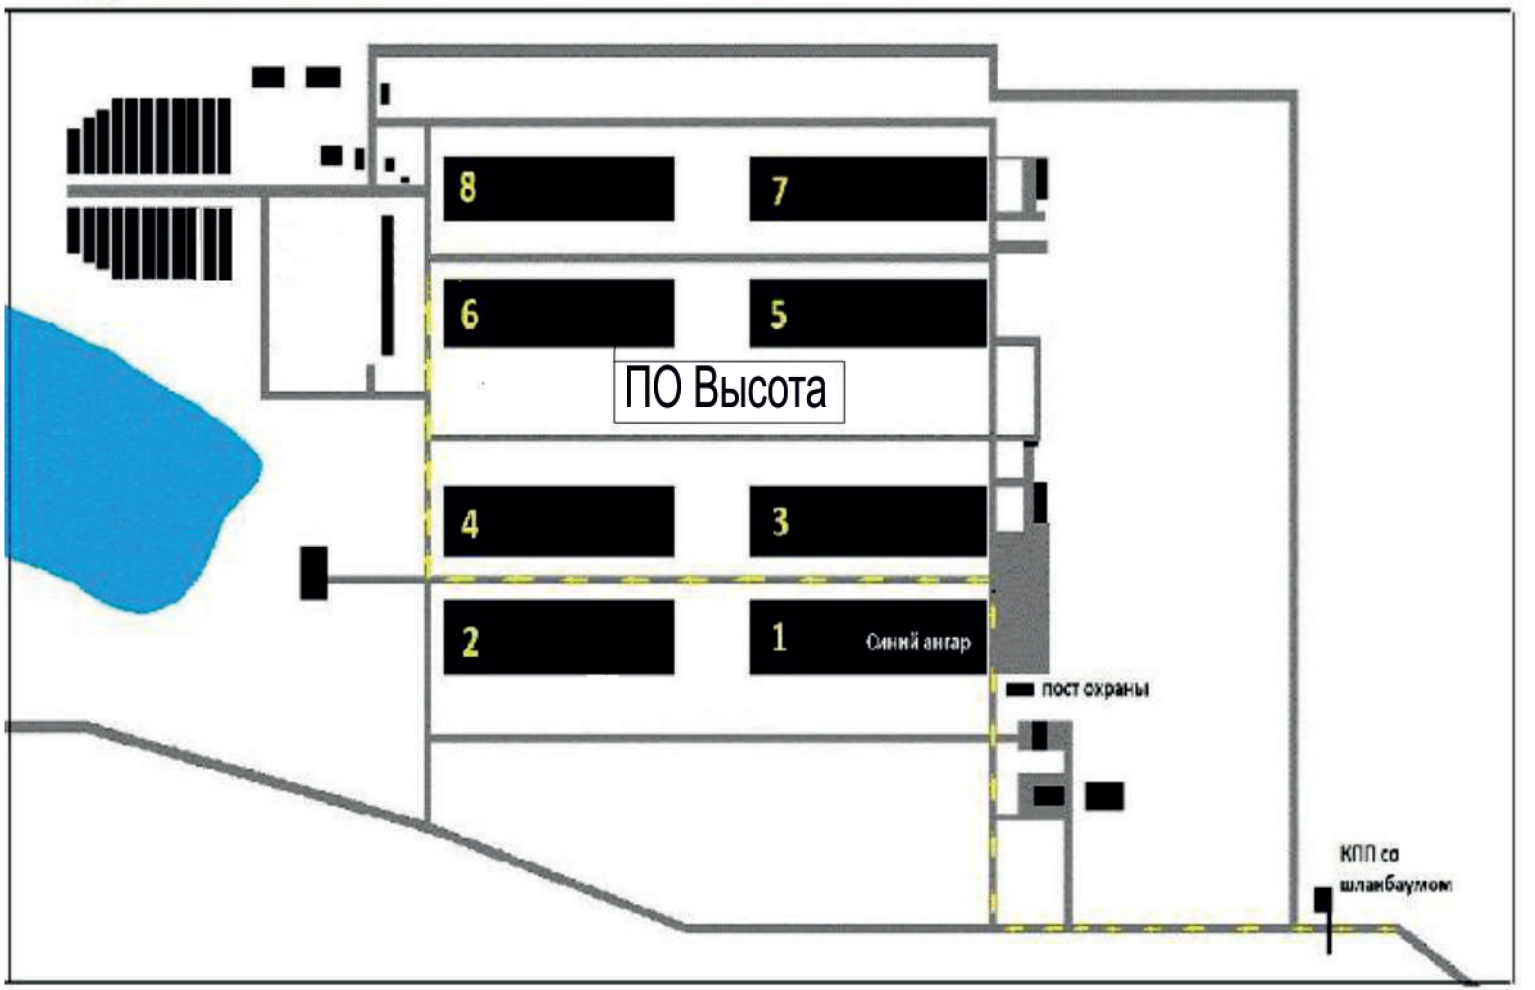

В деревне Проба второй поворот налево под знак , через 2 км, после реки поворот налево, там будет знак ОАО "СПУТНИК".

Схема проезда к ООО "ПО"Высота" на территории ОАО "Спутник".
Телефон +7-911-383-48-61 Чертков Валентин Александрович