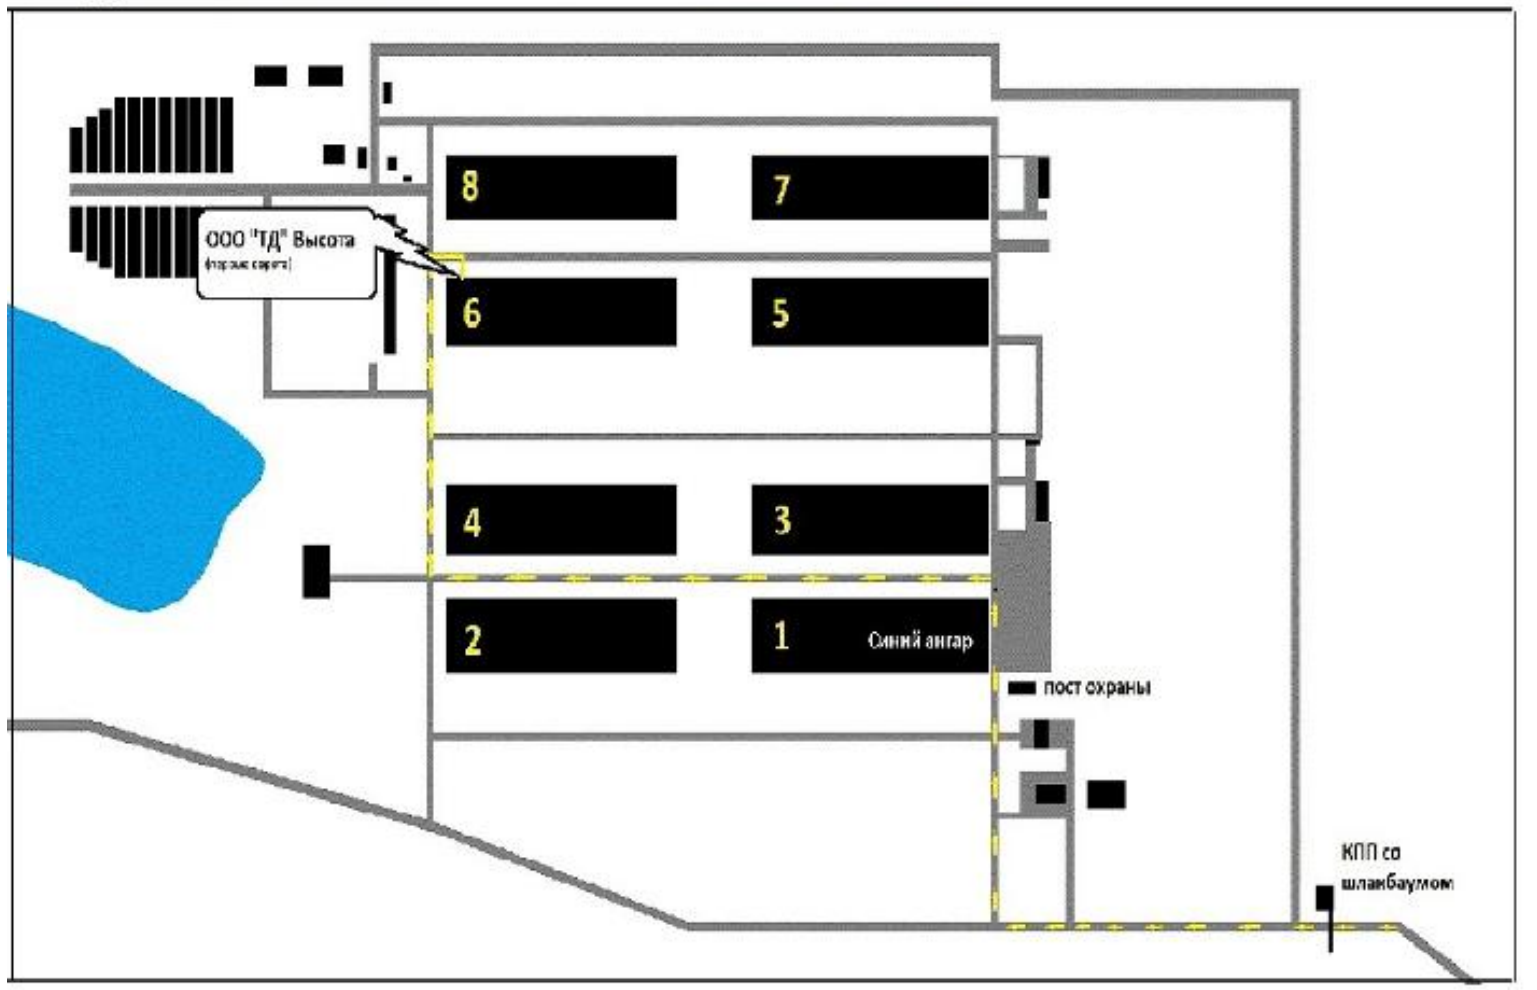

В деревне Проба второй поворот налево под знак  , через 2 км, после реки поворот налево, там будет знак ОАО "СПУТНИК".

Схема проезда к ООО "ТД" Высота на территории ОАО "Спутник".

Телефон: 8921-351-38-68 Чертков Валентин Александрович